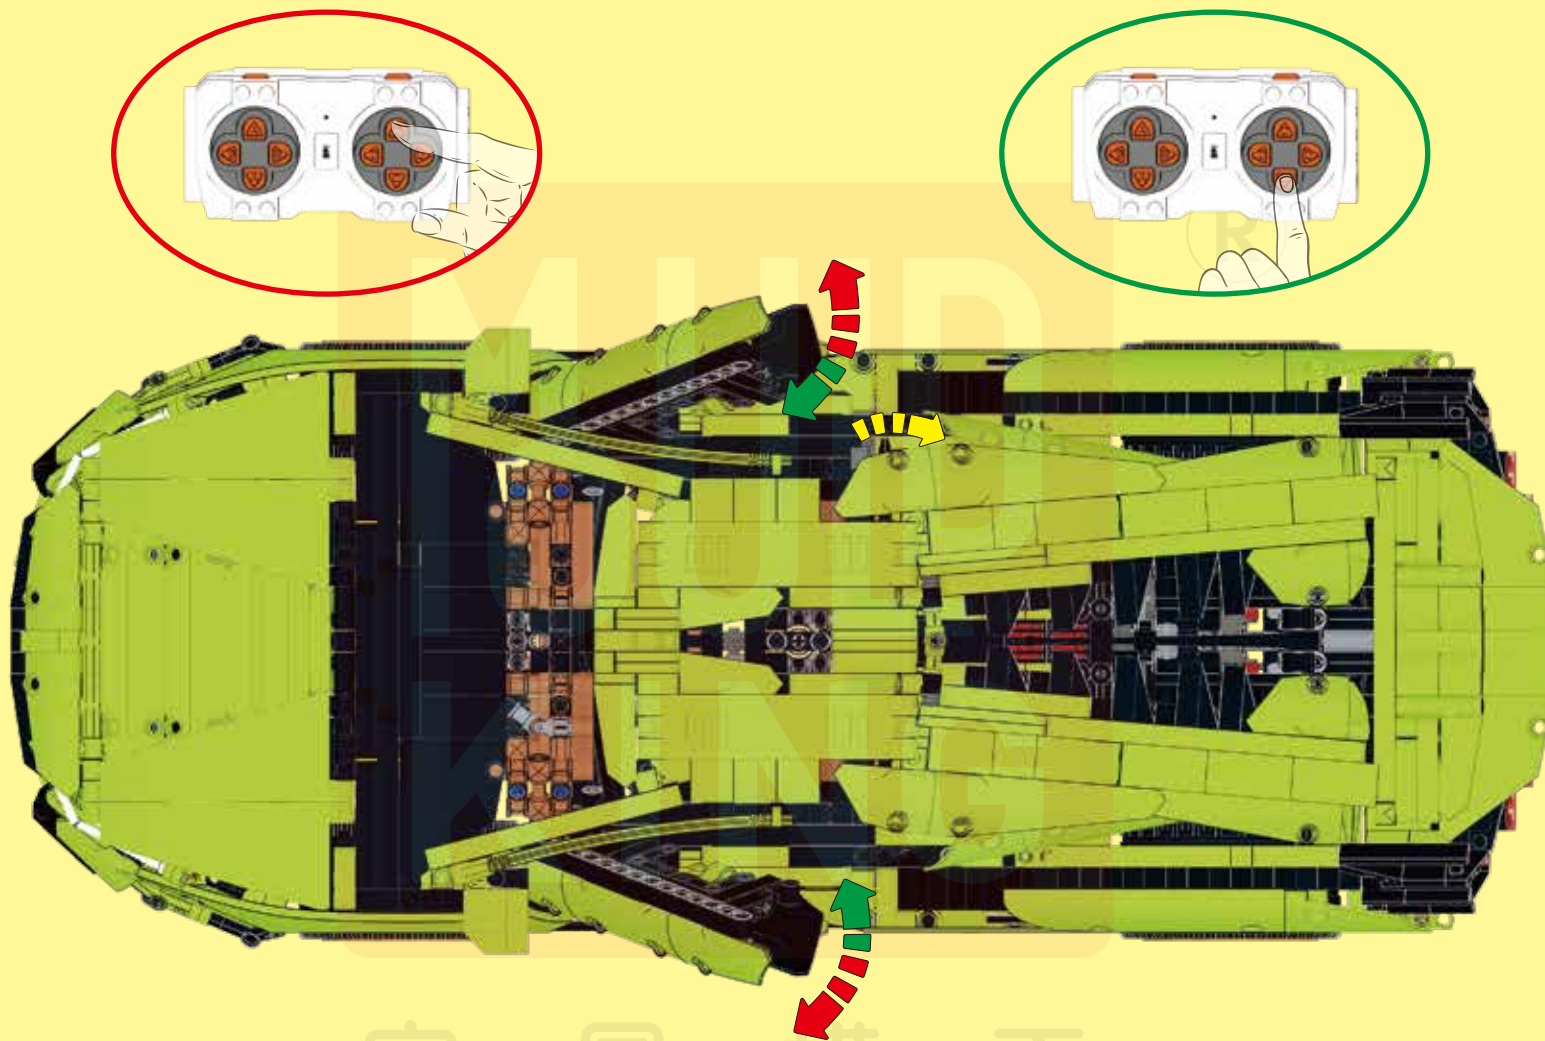

788

注意：动态版本说明书，
静态请略过。
**Note: RC Version instruction,
Manual Version please SKIP.**